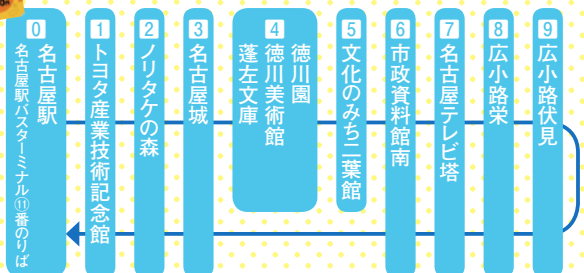

期間: 12月6日(水)~12月10日(日)

会 場 B JR名古屋駅中央コンコース

※上記イベントは全て入場無料。イベントの詳細は決まり次第、「愛知県振興部スポーツ振興課」のWebページに掲載。

HP www.pref.aichi.jp/soshiki/sposhin/

aispo! GPファイナル特別号は以下で配布!

11/18(土) E アクアリーナ豊橋

12/6(水)~12/10(日) B 名古屋駅中央コンコース

12/7(木)~12/10(日) C 日本ガイシホール

12/8(金)~12/9(土) A オアシス21

愛知のスポーツ情報ポータルサイト「aispo!web」にaispo!電子書籍版を掲載。

HP www.aichi-sports.jp

愛知県は、昭和37年から花の産出額が日本一の「花の王国」。品目別でも、きく、洋らん、ばら、観葉植物の産出額は日本一。GPファイナル関連イベント会場では、大会ビクトリーブーケを始めとする花の展示にもぜひ注目してみよう。

メーグルに乗って観光しよう!

名古屋市内をめぐるご観光ルートバス「メーグル」。メーグル1DAYチケットは、観光施設の入場割引などの特典つきでお得!

¥ 大人¥500、小児¥250(交通周一日乗車券、交通系ICカード「mana」) 【トイカ】でも乗車可能)

愛知・名古屋の観光情報は以下のサイトでチェック!

愛知県の観光情報サイトAichi-Now HP www.aichi-now.jp
名古屋観光情報コンシェルジュ HP www.nagoya-info.jp