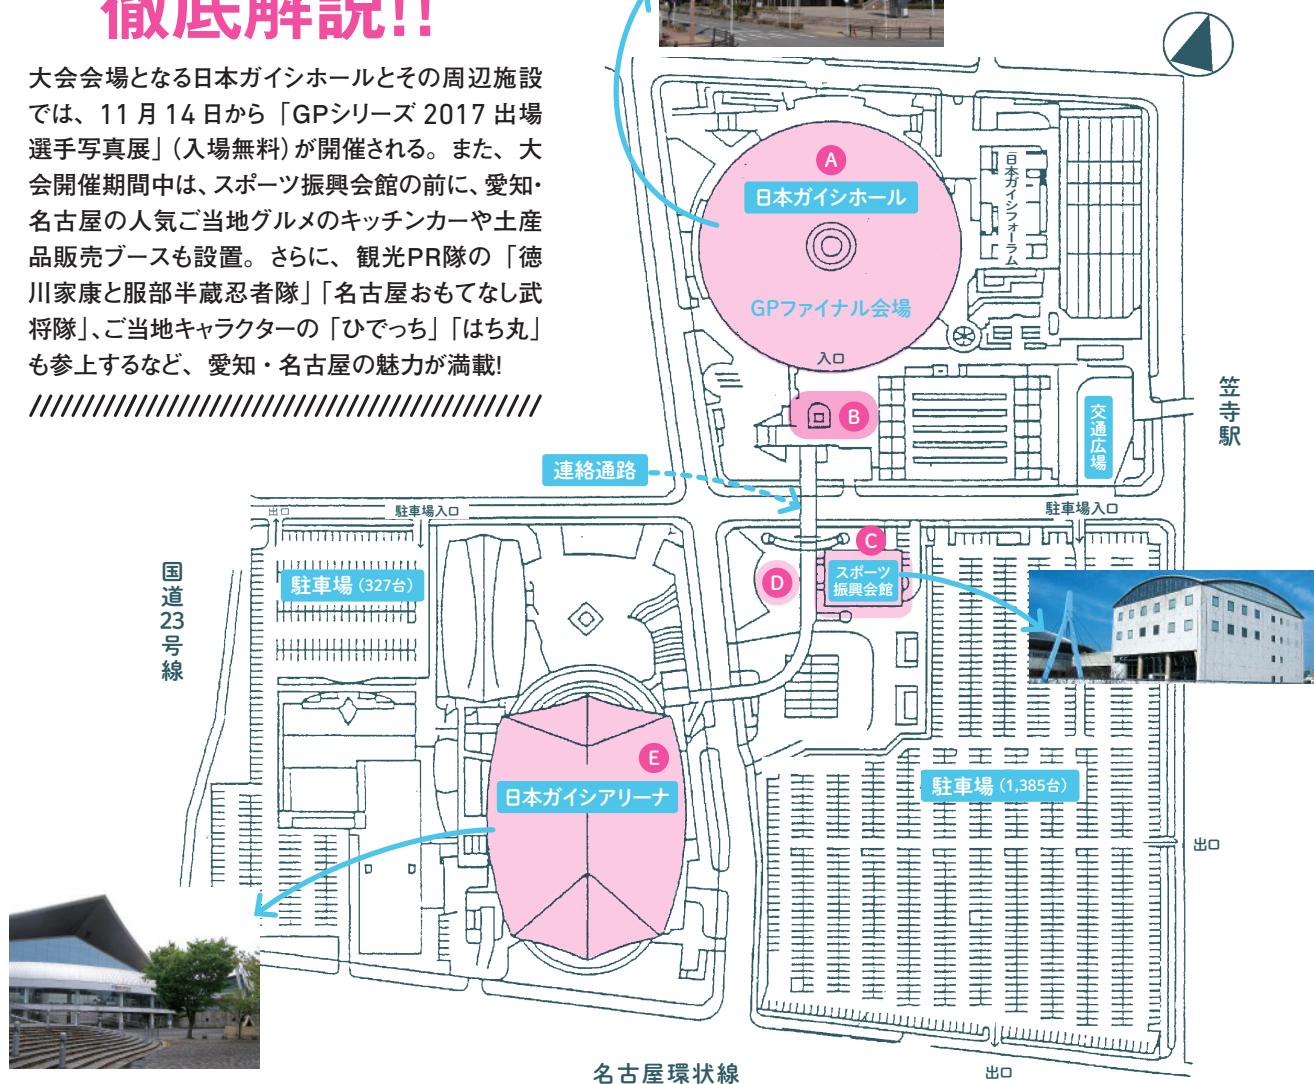

【パブリックビューイング】

期間: 12月8日(金)~12月9日(土)

上映種目: 女子シングル(ショート)
男子シングル(フリー)
女子シングル(フリー)

【GPシリーズ写真展】

期間: 12月2日(土)~12月10日(日)

会 場 A オアシス21・豊田合成リンク内

GPシリーズ2017 出場選手写真展

日本ガイシホール及び周辺施設では、11月14日から12月10日まで、GPシリーズ2017出場選手の写真展を開催する。会場の詳細は、本誌裏表紙「GPファイナル2017会場エリア徹底解説!!」に掲載。なお、写真の一部は、大会終了後の12月11日から15日まで、中部国際空港セントレアにも展示される。

メーグルに乗って観光しよう!

名古屋市内をめぐるご観光ルートバス「メーグル」。メーグル1DAYチケットは、観光施設の入場割引などの特典つきでお得!

¥ 大人¥500、小児¥250(交通周一日乗車券、交通系ICカード「mana」) 【トイカ】でも乗車可能)

愛知・名古屋の観光情報は以下のサイトでチェック!

愛知県の観光情報サイトAichi-Now HP www.aichi-now.jp
名古屋観光情報コンシェルジュ HP www.nagoya-info.jp

GPファイナル2017 会場エリア 徹底解説!!

大会会場となる日本ガイシホールとその周辺施設では、11月14日から「GPシリーズ2017 出場選手写真展」(入場無料)が開催される。また、大会開催期間中は、スポーツ振興会館の前に、愛知・名古屋の人気ご当地グルメのキッチンカーや土産品販売ブースも設置。さらに、観光PR隊の「徳川家康と服部半蔵忍者隊」「名古屋おもてなし武将隊」、ご当地キャラクターの「ひでっち」「はち丸」も参上するなど、愛知・名古屋の魅力が満載!

会場周辺図

A 日本ガイシホール

GPファイナル会場
GPシリーズ2017出場選手(シニア)写真展
期間:11月14日(火)~12月10日(日)
開館時間:9:00-21:00(第3月曜日)

B 日本ガイシホール2階入口前

愛知県・名古屋市PRブース
「aispol! GPファイナル特別号」配布
大会プログラム・グッズ販売など
期間:12月7日(木)~12月10日(日)

C スポーツ振興会館2階(スポーツ資料展示室)