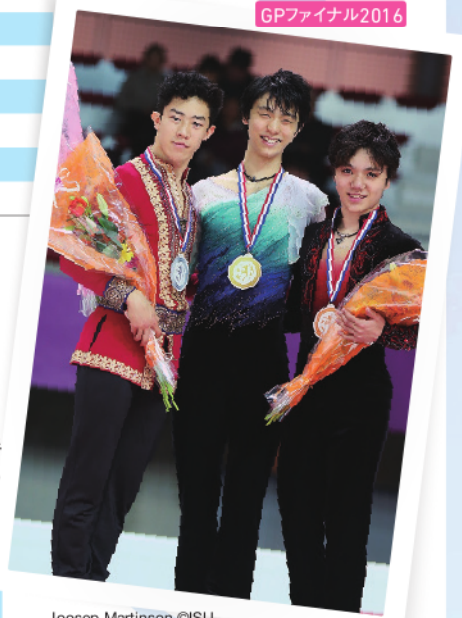

GPファイナル2016

Josep Martinson ©ISU

大会スケジュールをcheck!

1日目 12月7日(木)

- Jr.ペア(ショートプログラム) ..... 14:10~
- Jr.男子シングル(ショートプログラム) ..... 15:30~
- Jr.女子シングル(ショートプログラム) ..... 16:40~
- 氷上オープニングセレモニー ..... 17:40~
- Sr.ペア(ショートプログラム) ..... 18:15~
- Sr.男子シングル(ショートプログラム) ..... 19:30~
- Sr.アイスダンス(ショートダンス) ..... 20:40~

※競技終了時間は21:40頃の予定。

2日目 12月8日(金)

- Jr.アイスダンス(ショートダンス) ..... 14:40~
- Jr.ペア(フリー) ..... 16:00~
- Jr.男子シングル(フリー) ..... 17:30~
- Sr.女子シングル(ショートプログラム) ..... 18:55~
- Sr.男子シングル(フリー) ..... 20:15~
- 表彰式 (Sr.男子シングル、Jr.男子シングル、Jr.ペア)

※競技終了時間は21:15頃、表彰式終了時間は22:00頃の予定。

3日目 12月9日(土)

- Jr.アイスダンス(フリーダンス) ..... 13:45~
- Jr.女子シングル(フリー) ..... 15:05~
- Sr.ペア(フリー) ..... 16:25~
- Sr.アイスダンス(フリーダンス) ..... 17:55~
- Sr.女子シングル(フリー) ..... 19:20~
- 表彰式 (Sr.女子シングル、Jr.アイスダンス、Jr.女子シングル、Sr.ペア、Sr.アイスダンス)

※競技終了時間は20:15頃、表彰式終了時間は21:00頃の予定。

4日目 12月10日(日)

- エキシビション ..... 14:30~

※エキシビション終了時間は17:10頃の予定。

※各種目の競技時間は変更になる場合あり。

※開場時間は、各日とも最初の競技開始時間の約90分前の予定。

大会Webページ gpf2017japan.jp/

フィギュアスケート豆知識をcheck!

フィギュアスケート豆知識①

GPファイナルの出場資格

GPシリーズの全6試合で、順位に応じて選手に得点が与えられ、合計得点上位6選手(組)がGPファイナルの出場資格を獲得できる。

順位	男女シングル	ペア/アイスダンス
1位	15点	15点
2位	13点	13点
3位	11点	11点
4位	9点	9点
5位	7点	7点
6位	5点	5点
7位	4点	-
8位	3点	-

※各大会の順位に応じて与えられる得点

フィギュアスケート豆知識②

ジャンプの種類

(トウ・ジャンプとエッジ・ジャンプ)

フィギュアスケートのジャンプは、踏み切るときにつま先(トウ)を利用するトウ・ジャンプと、つま先を利用しないエッジ・ジャンプに区別される。以下の一覧表の様に、トウ・ジャンプは3種類、エッジ・ジャンプは3種類それぞれある。

トウ・ジャンプ	エッジ・ジャンプ
トゥループ	サルコウ
フリップ	ループ
ルッツ	アクセル

フィギュアスケート豆知識③

ジャンプの得点

難易度の高いジャンプは基礎点が高く、総合評価を大きく左右する。

名称	基礎点
3回転トゥループ	4.3
3回転サルコウ	4.4
3回転ループ	5.1
3回転フリップ	5.3
3回転ルッツ	6.0
3回転アクセル	8.5
4回転トゥループ	10.3
4回転サルコウ	10.5
4回転ループ	12.0
4回転フリップ	12.3
4回転ルッツ	13.6
4回転アクセル	15.0

※2016年6月改定の採点基準